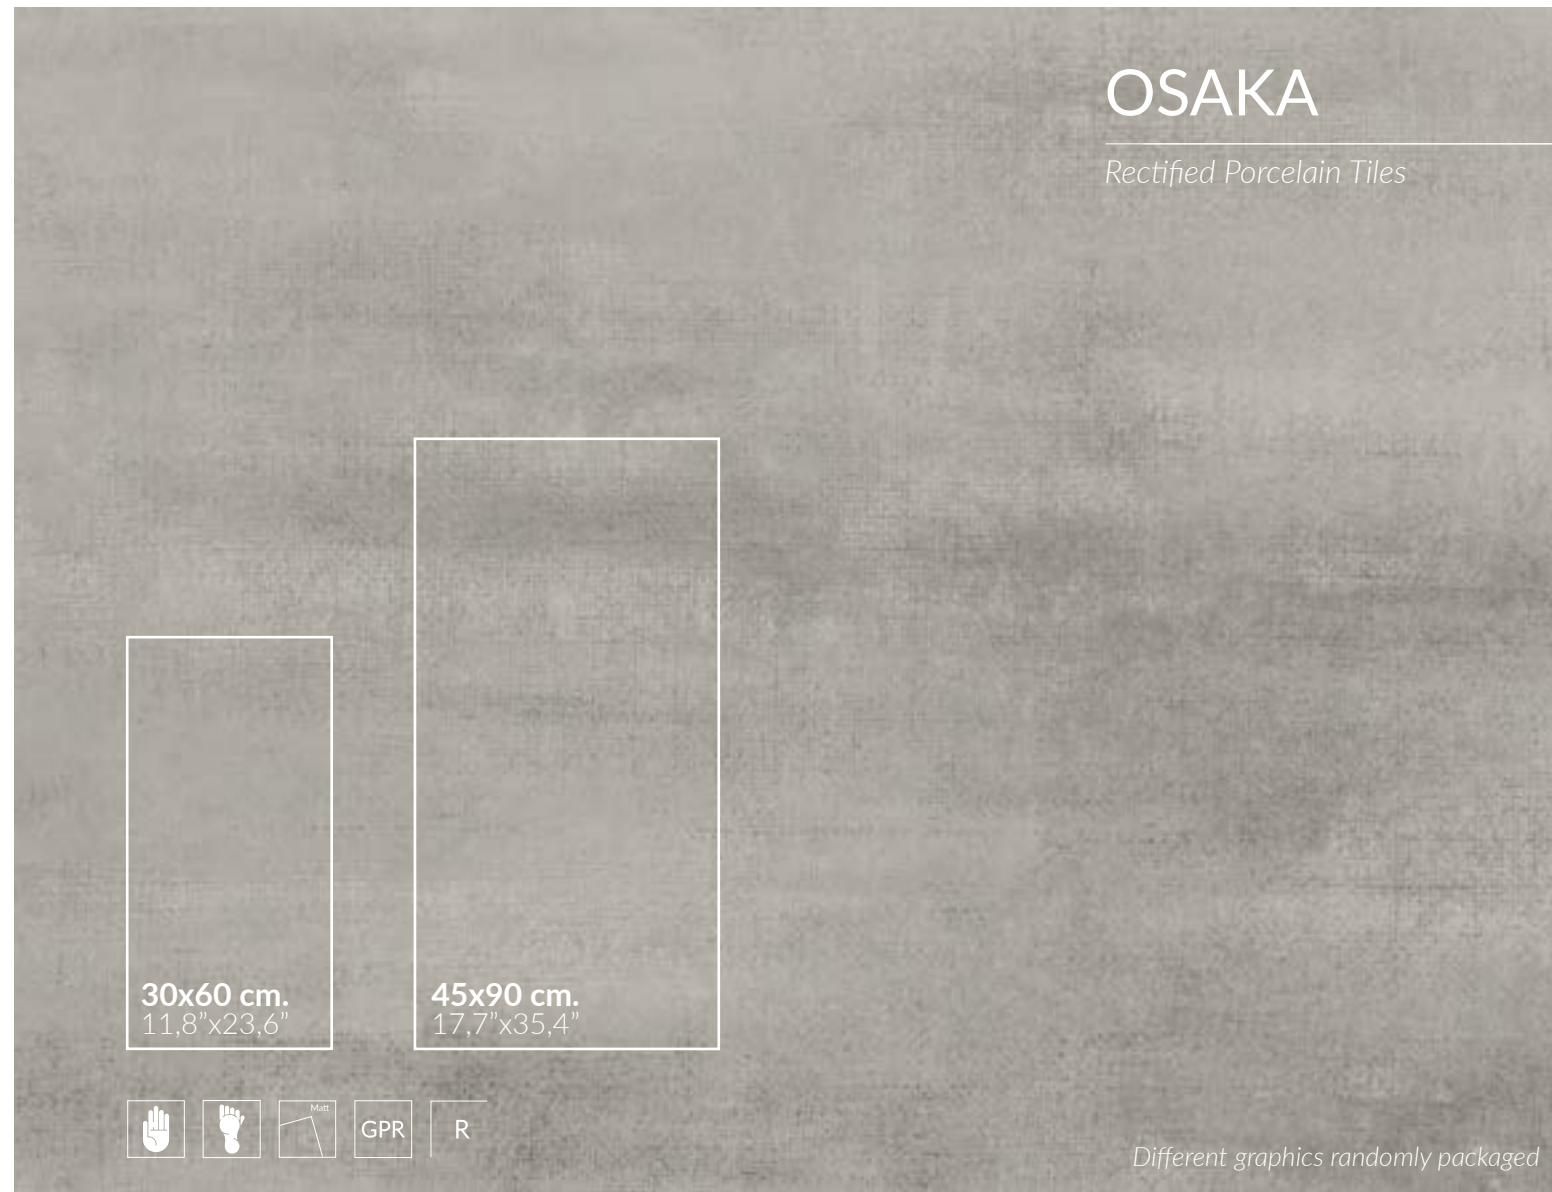

# ONYX

Porcelain Tiles

Onyx Grey Hex 19,8x22,8cm\_7,8"x8,9" & Balbi Ceniza 60x120cm\_23,6"x47,2"

Onyx Nature 10x60cm\_3,9"x23,6"

Blanco

Gris

Grafito

Antracita