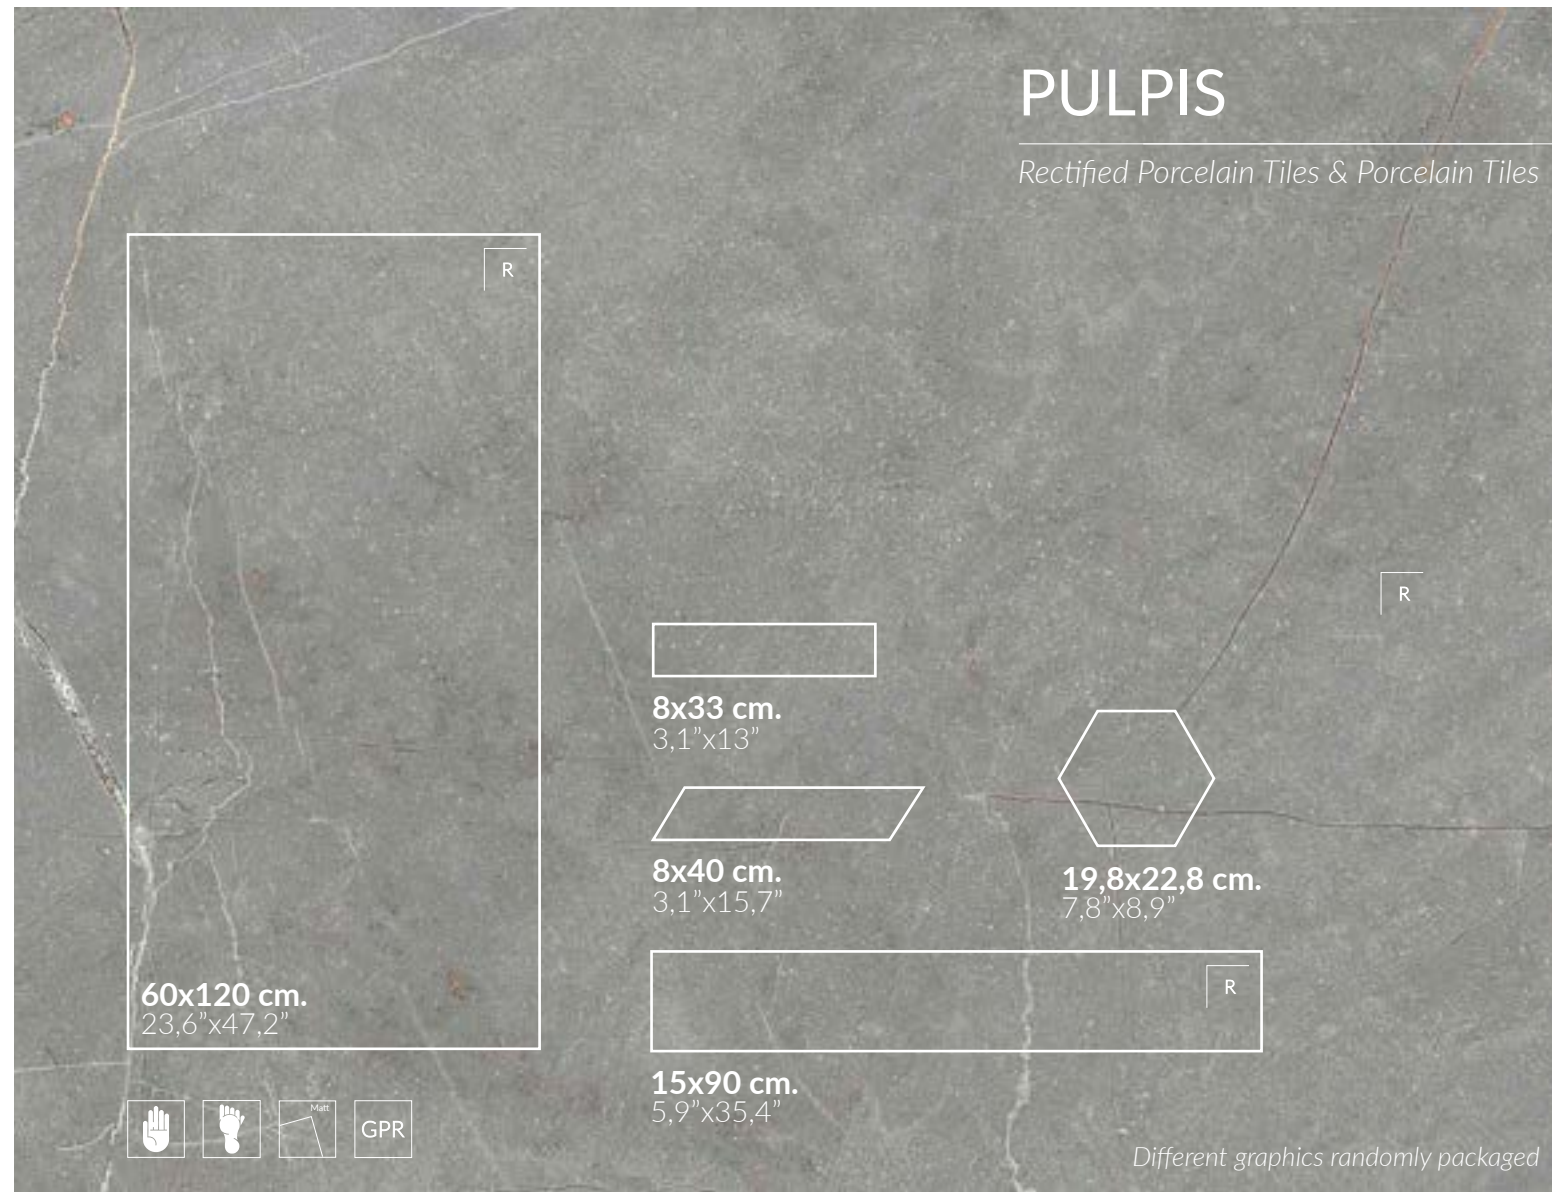

Available Sizes	Pz/bx	Sqm/bx	Kg/bx	Bx/Pallet	Sqm/Pallet	Kg/Pallet	Thickness
8x33 cm_3,1"x13"	32pz	0,84	12,73	76bx	63,84	970	RT
8x40 cm_3,1"x15,7"	30pz	0,96	16,83	64bx	62,40	1.092	RT
15x90 cm_5,9"x35,4"	8pz	1,08	23,03	60bx	64,80	1.397	RT
19,8x22,8 cm_7,8"x8,9"	24pz	0,84	17,47	48bx	40,32	875	RT
60x120 cm_23,6"x47,2"	2pz	1,44	37,05	32bx	46,08	1.185	RT