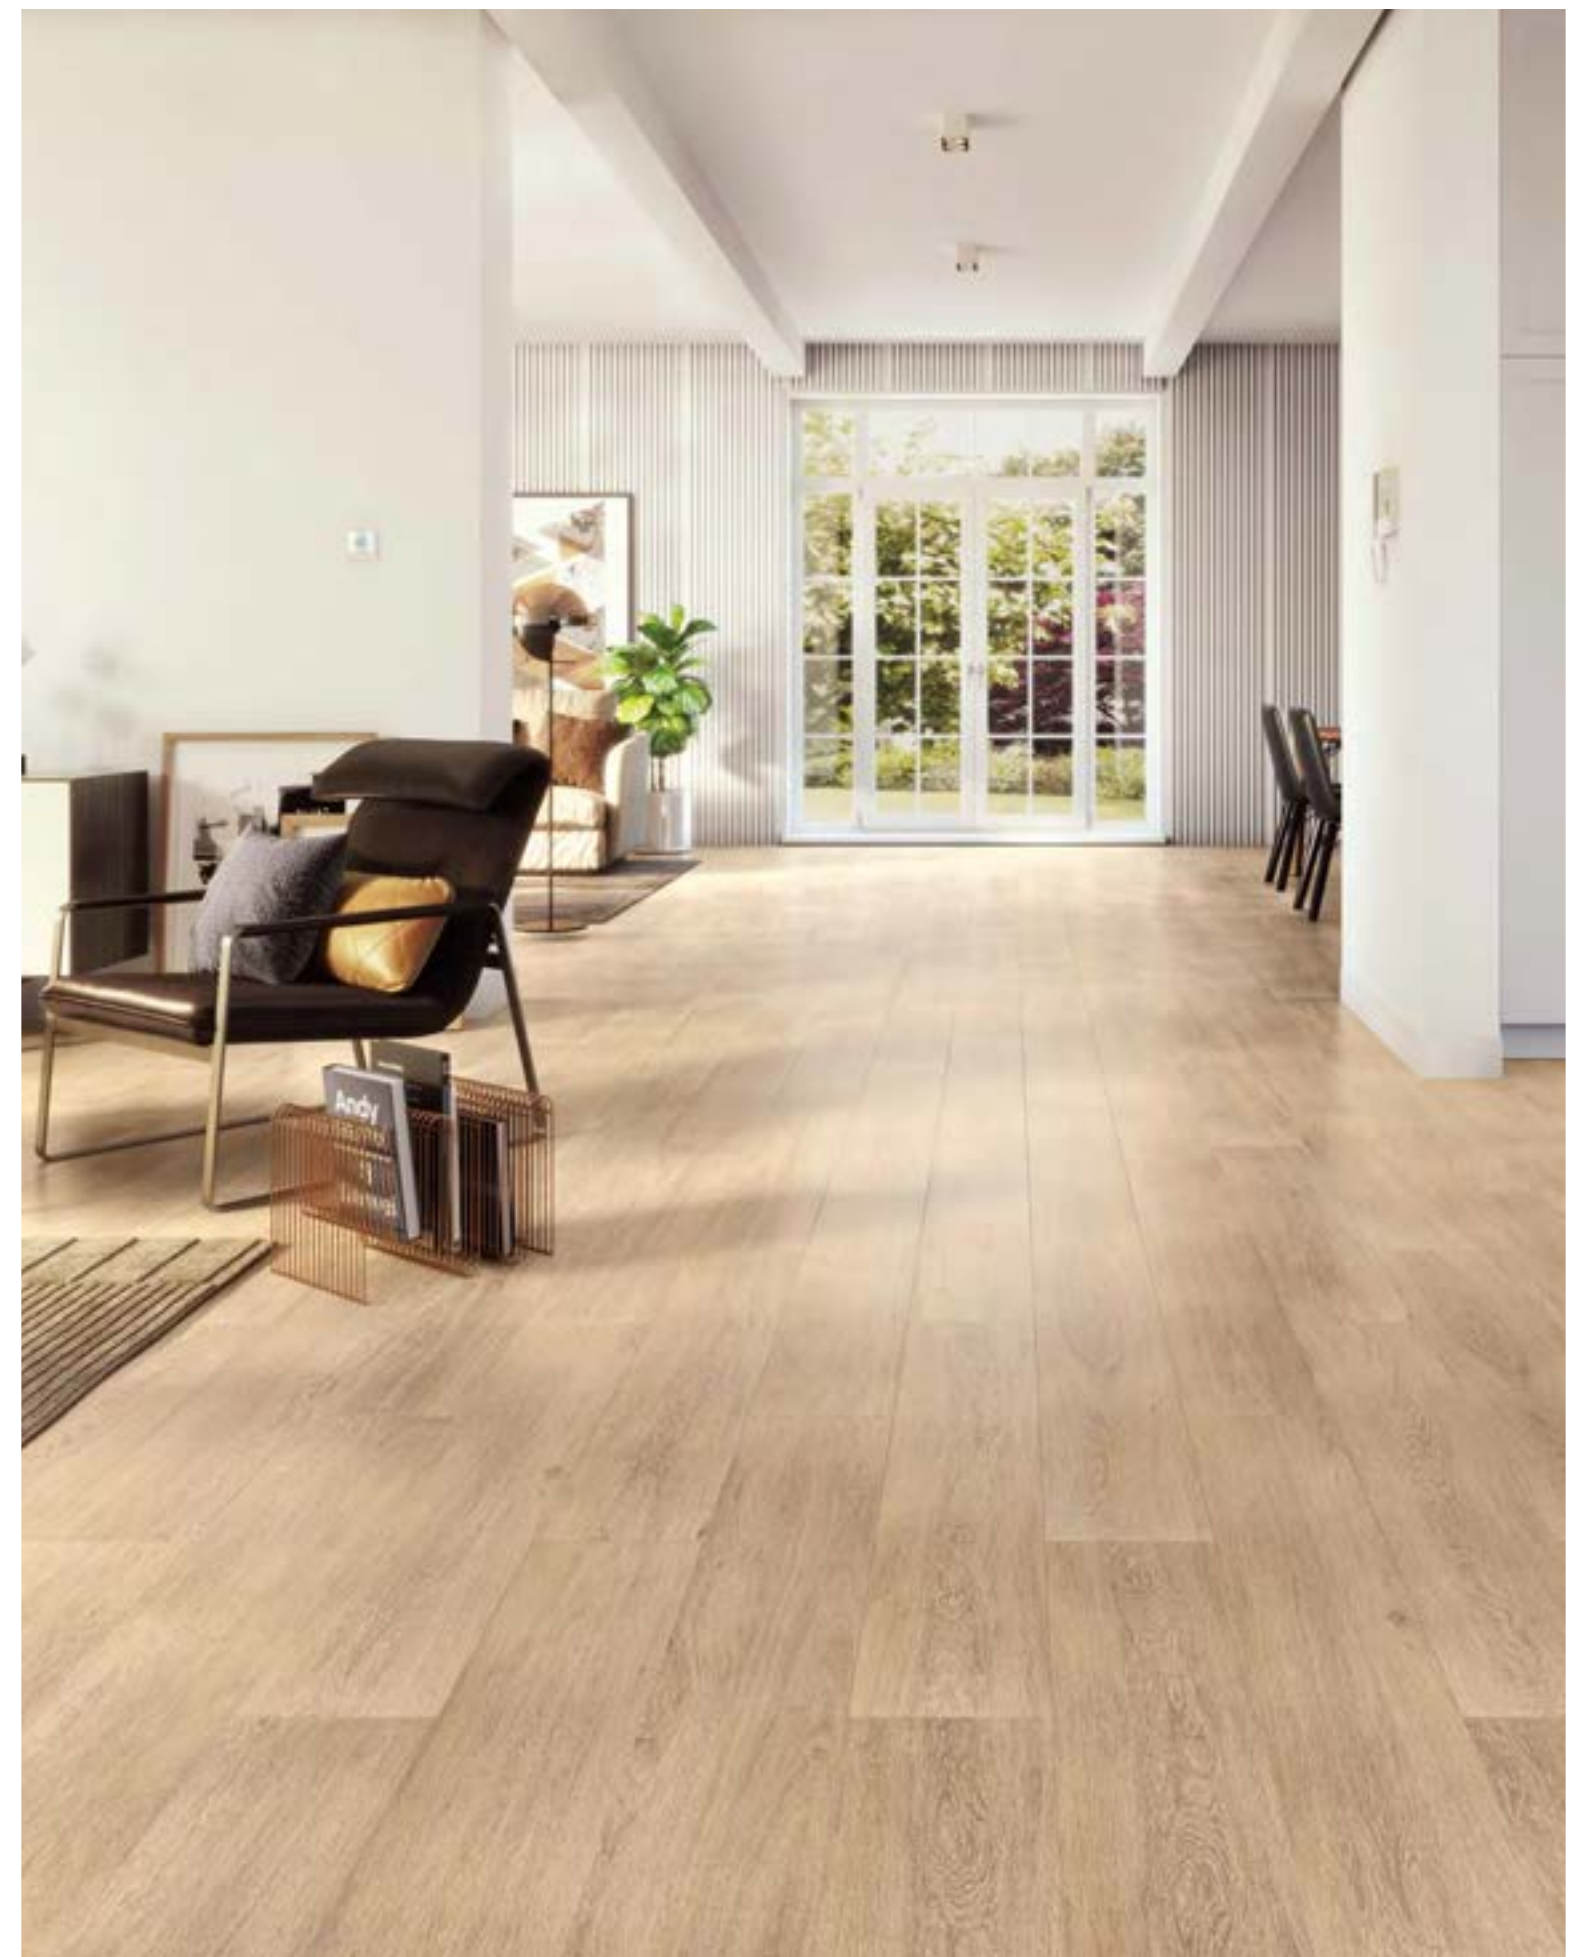

Sweeden Nogal 20x120cm_7,9"x47,2"