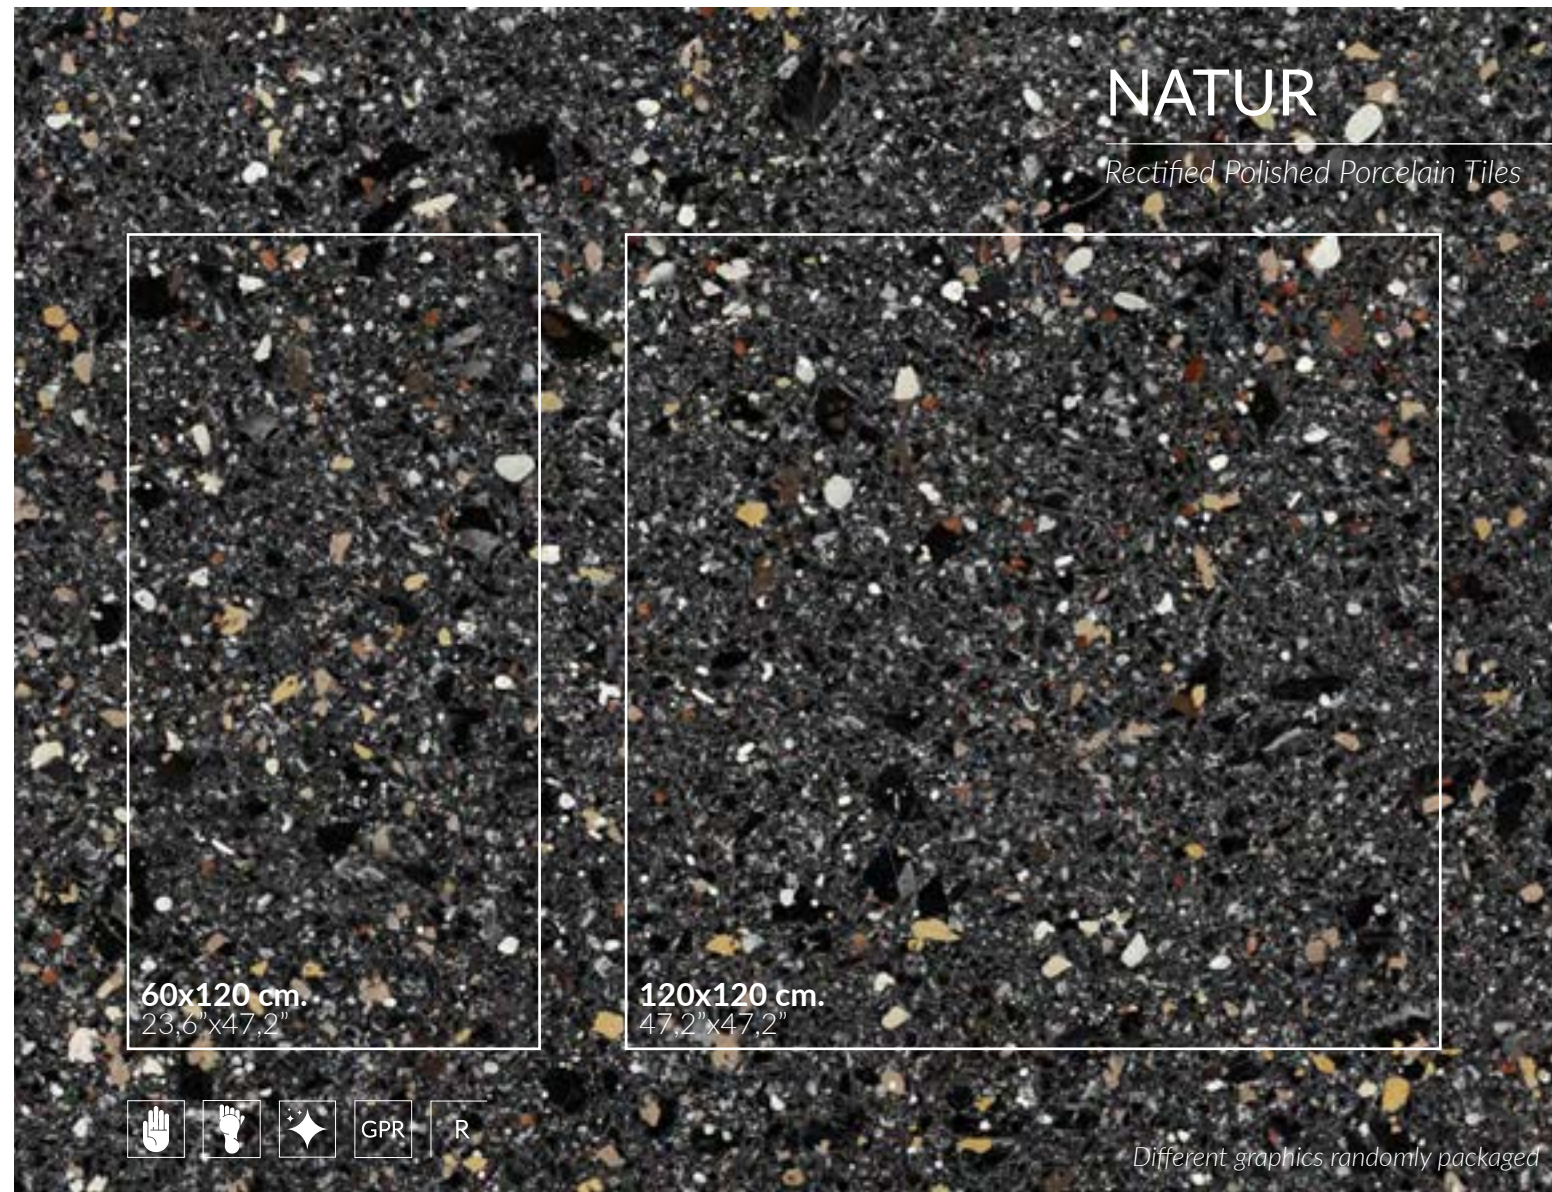

Special Pieces

Available Sizes	Pz/bx	Sqm/bx	Kg/bx	Bx/Pallet	Sqm/Pallet	Kg/Pallet	Thickness
60x120 cm_23,6"x47,2"	2pz	1,44	37,05	32bx	46,08	1.185	RT
120x120 cm_47,2"x47,2"	1pz	1,44	39,10	36bx	51,84	1.407	RT
Net 30x30 cm_11,8"x11,8"	11pz	1,00	23,12	42bx	42,00	990	RT
5x60 cm_2"x23,6"	24pz	0,72	18,21	64bx	46,08	1.160	RT