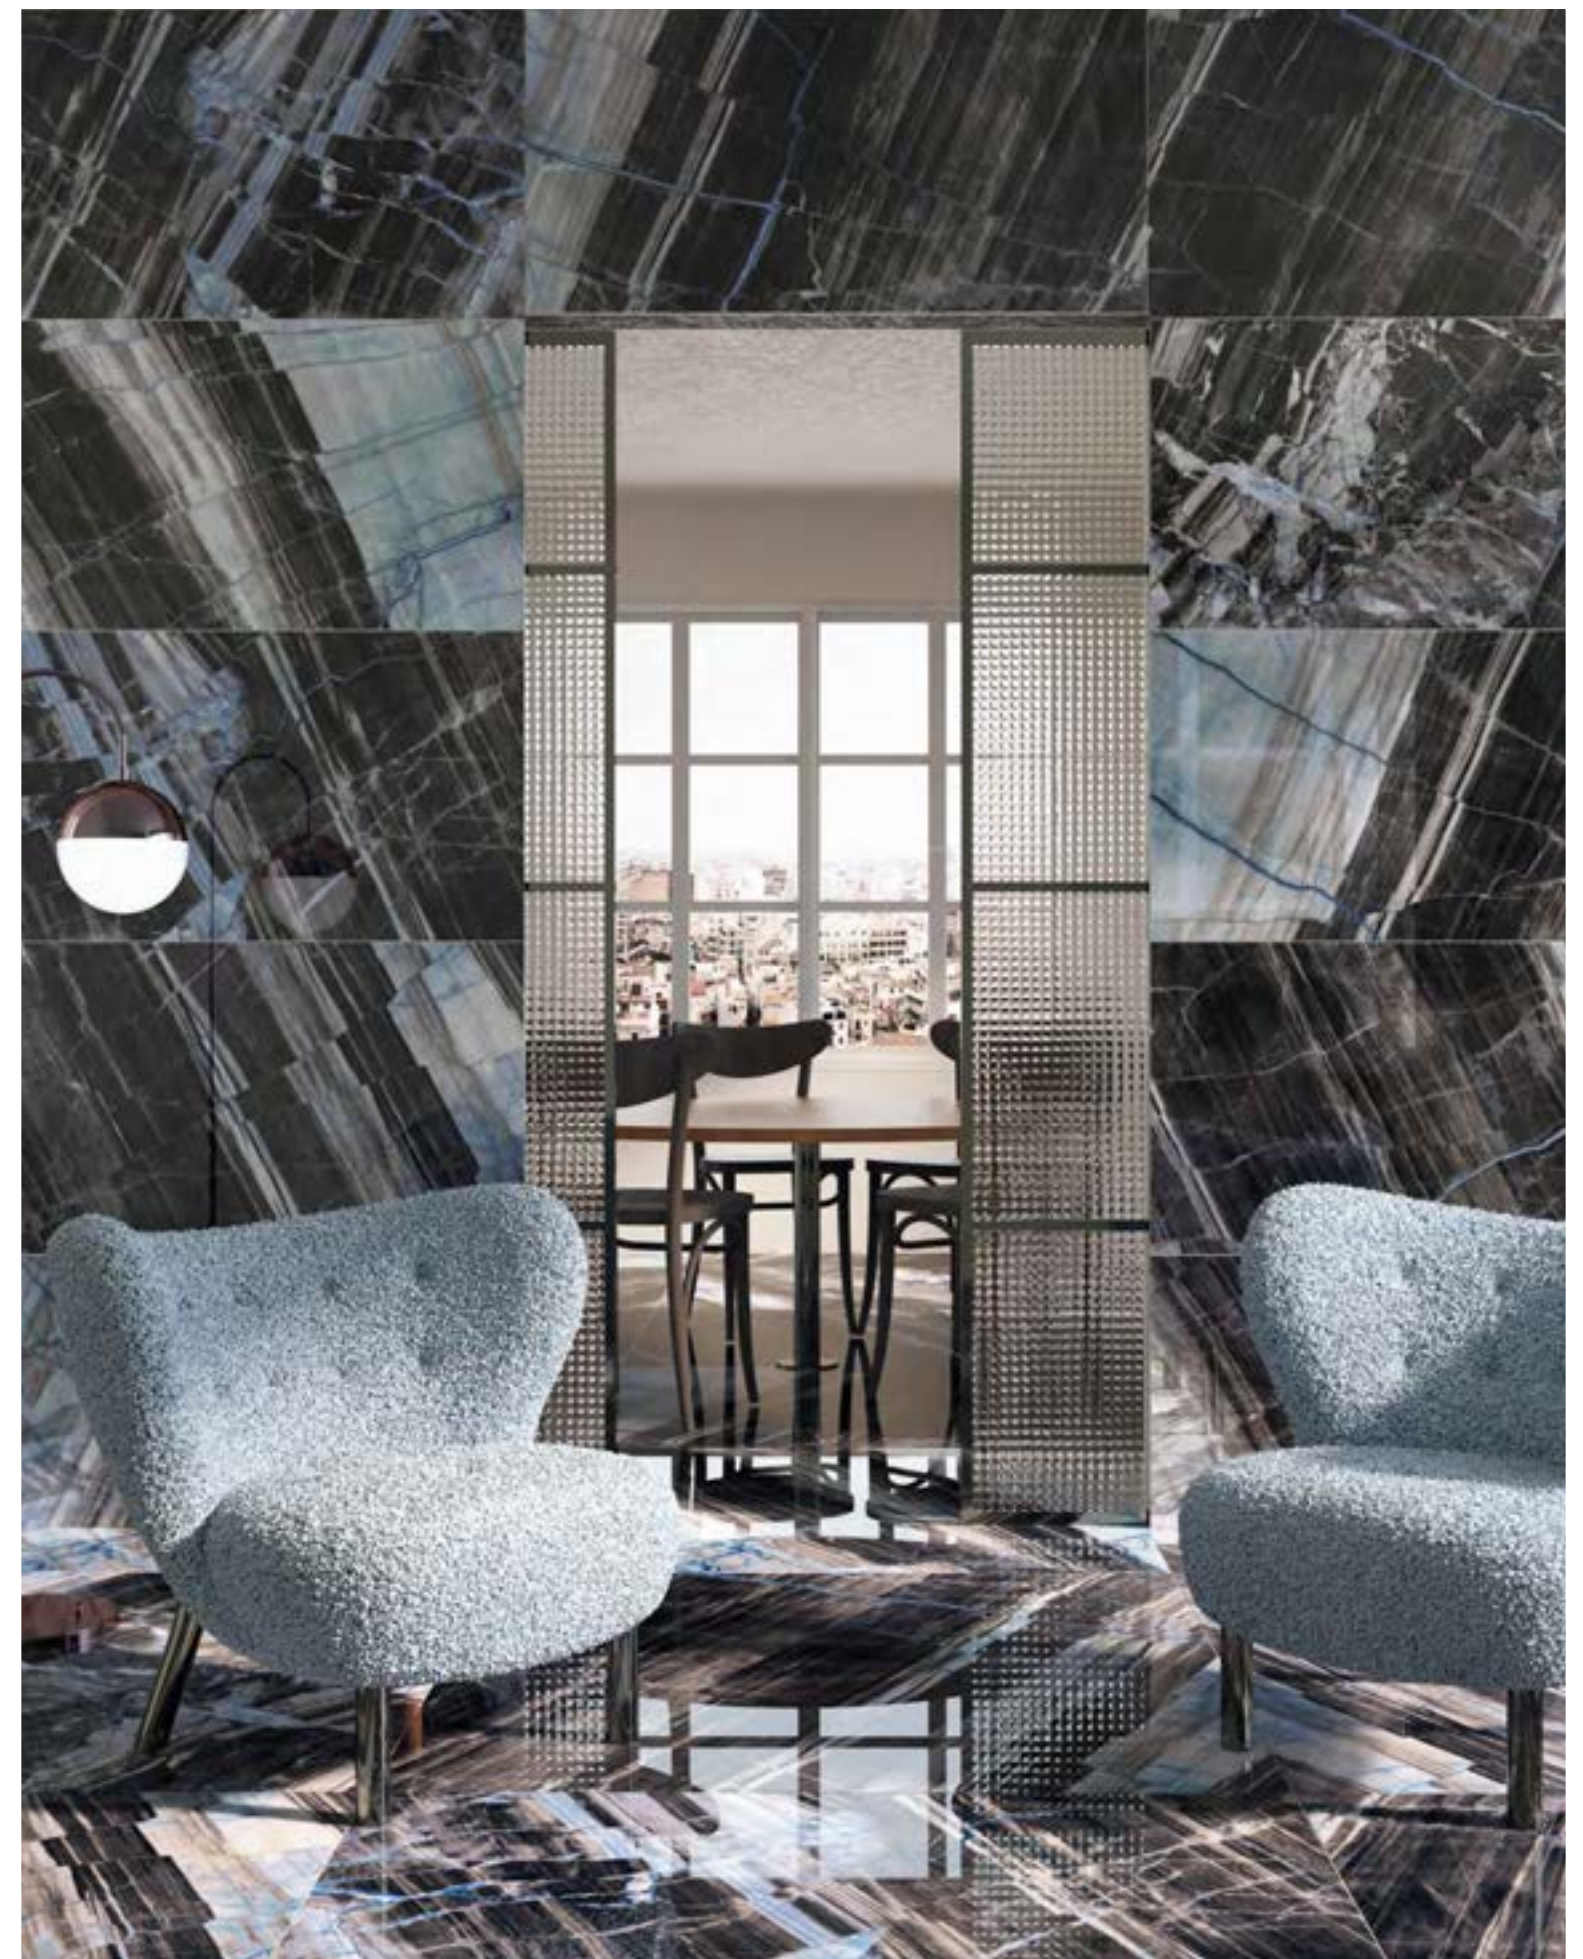

Amazonia Blue 60x120cm\_23,6"x47,2"