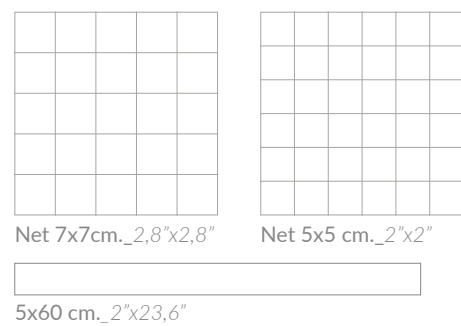

Special Pieces

Available Sizes	Pz/bx	Sqm/bx	Kg/bx	Bx/Pallet	Sqm/Pallet	Kg/Pallet	Thickness
60x120 cm_23,6"x47,2"	2pz	1,44	37,05	32bx	46,08	1.185	RT
120x120 cm_47,2"x47,2"	1pz	1,44	39,10	36bx	51,84	1.407	RT
Net 30x30 cm_11,8"x11,8"	11pz	1,00	23,12	42bx	42,00	990	RT
5x60 cm_2"x23,6"	24pz	0,72	18,21	64bx	46,08	1.160	RT